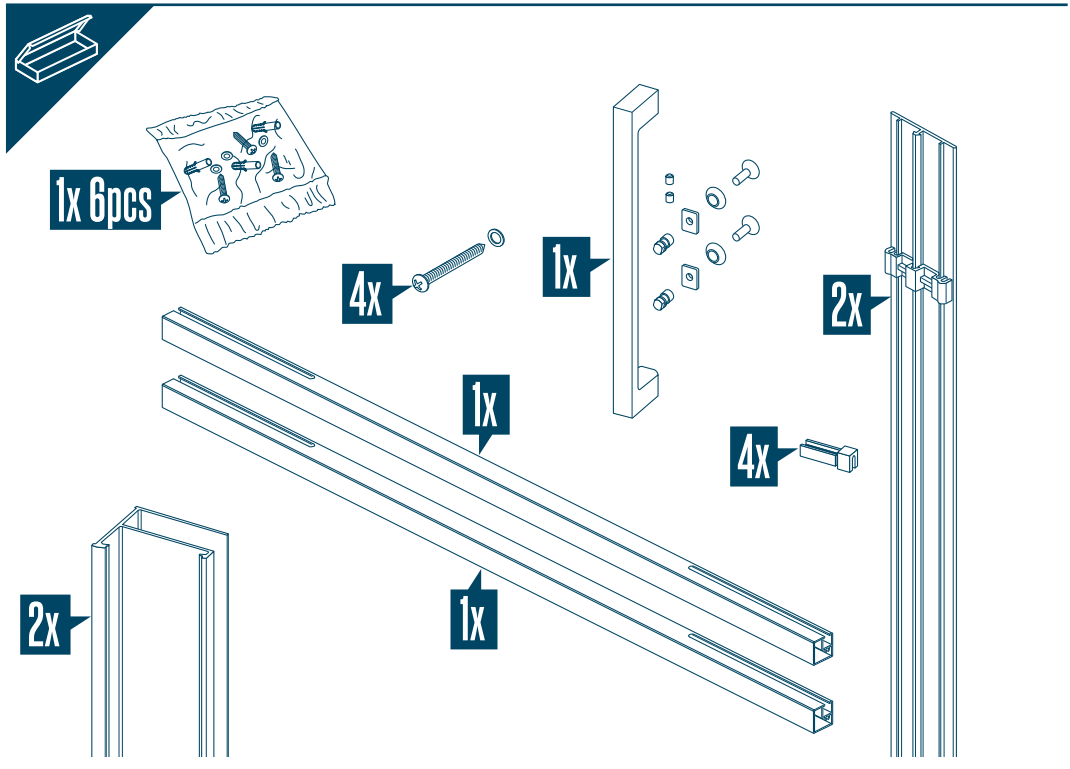

Corin mod. 5630 - 09/12

STEP

Assembling instructions
Notices de pose
Istruzioni di montaggio
Montage voorschrift

5630

Corin

Corin

3

5

4

6

6A

1

Attenzione
 Siliconare solo all'esterno
Attention
 Siliconer seulement a l'exterieur
Attention
 Seal only outside
Attentie
 Alleen aan buitenzijde afkitten
Achtung
 Silikon nur auf der aussenseite
Atención
 Siliconar solo por el exterior

3.1

4.1

6.1

5.1

7.1

24h

Attenzione
 Siliconare solo all'esterno
Attention
 Siliconer seulement à l'extérieur
Attention
 Seal only outside
Atentie
 Alleen aan buitenzijde afkitten
Achtung
 Silikon nur auf der aussenseite
Atención
 Siliconar solo por el exterior