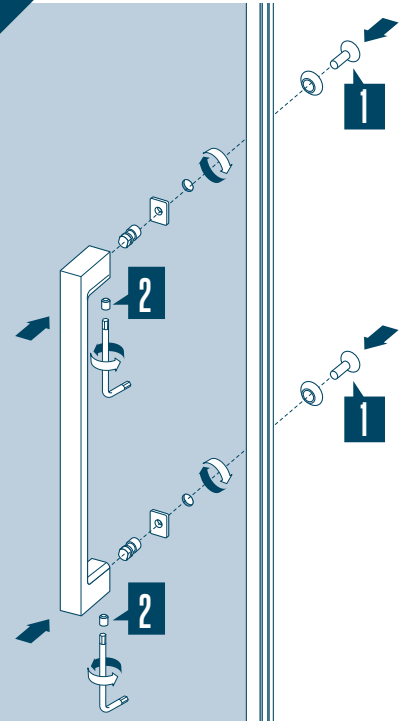

Corin mod. 5630 - 09/12

STEP

Assembling instructions
Notices de pose
Istruzioni di montaggio
Montage voorschrift

5630

Corin

Corin

3

5

4

6

6A

1

Attenzione
 Siliconare solo all'esterno
Attention
 Siliconer seulement a l'exterieur
Attention
 Seal only outside
Attentie
 Alleen aan buitenzijde afkitten
Achtung
 Silikon nur auf der aussenseite
Atención
 Siliconar solo por el exterior

2.1

1.1

In caso di combinazione
 con lato fisso art. 8xxxx
 In case of combination
 with return panel art. 8xxxx
 En cas de combinaison
 avec panneau fixe art. 8xxxx
 Im Falle einer Kombination
 mit Rückkehr Panel Kunst. 8xxxx
 Bij combinatie met terugkeer
 paneel kunst. 8xxxx
 En caso de combinación
 con el lado fijo art. 8xxxx