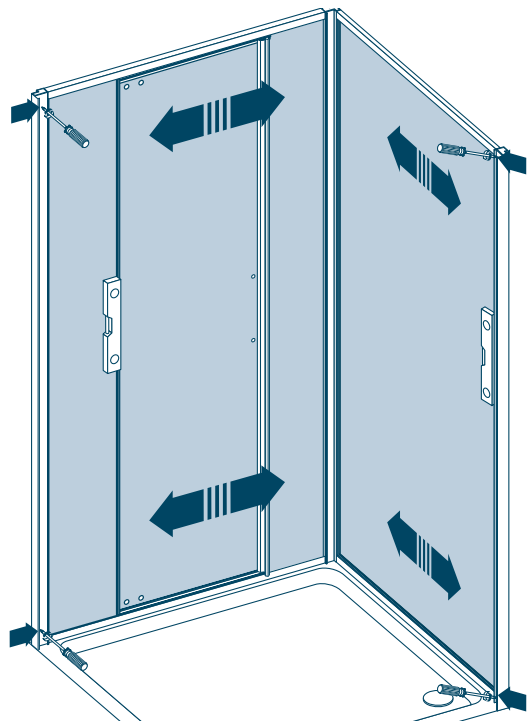

Corin mod. 5630 - 09/12

STEP

Assembling instructions
Notices de pose
Istruzioni di montaggio
Montage voorschrift

5630

Corin

Corin

3

5

2.1

1.1

In caso di combinazione
 con lato fisso art. 8xxxx
 In case of combination
 with return panel art. 8xxxx
 En cas de combinaison
 avec panneau fixe art. 8xxxx
 Im Falle einer Kombination
 mit Rückkehr Panel Kunst. 8xxxx
 Bij combinatie met terugkeer
 paneel kunst. 8xxxx
 En caso de combinación
 con el lado fijo art. 8xxxx

3.1

4.1

6.1

5.1

7.1

24h

Attenzione
 Siliconare solo all'esterno
Attention
 Siliconer seulement à l'extérieur
Attention
 Seal only outside
Atentie
 Alleen aan buitenzijde afkitten
Achtung
 Silikon nur auf der aussenseite
Atención
 Siliconar solo por el exterior