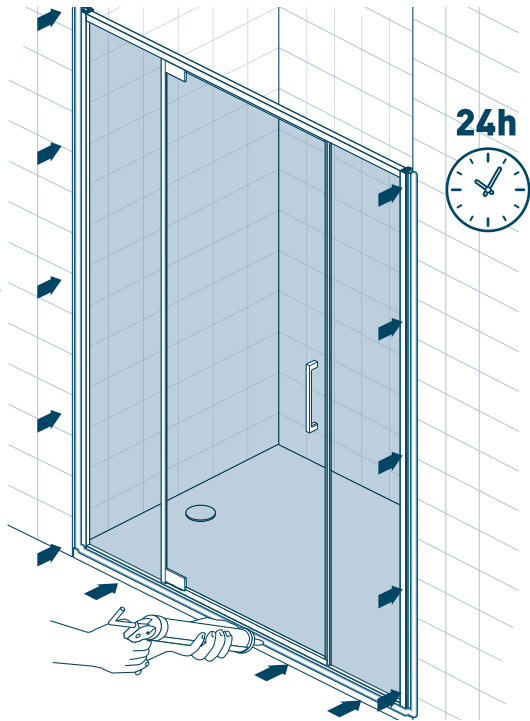

Corin mod. 5630 - 09/12

STEP

Assembling instructions
Notices de pose
Istruzioni di montaggio
Montage voorschrift

5630

Corin

Corin

3

5

4

6

6A

1

Attenzione
 Siliconare solo all'esterno
Attention
 Siliconer seulement a l'exterieur
Attention
 Seal only outside
Attentie
 Alleen aan buitenzijde afkitten
Achtung
 Silikon nur auf der aussenseite
Atención
 Siliconar solo por el exterior

2.1

1.1

In caso di combinazione
 con lato fisso art. 8xxxx
 In case of combination
 with return panel art. 8xxxx
 En cas de combinaison
 avec panneau fixe art. 8xxxx
 Im Falle einer Kombination
 mit Rückkehr Panel Kunst. 8xxxx
 Bij combinatie met terugkeer
 paneel kunst. 8xxxx
 En caso de combinación
 con el lado fijo art. 8xxxx